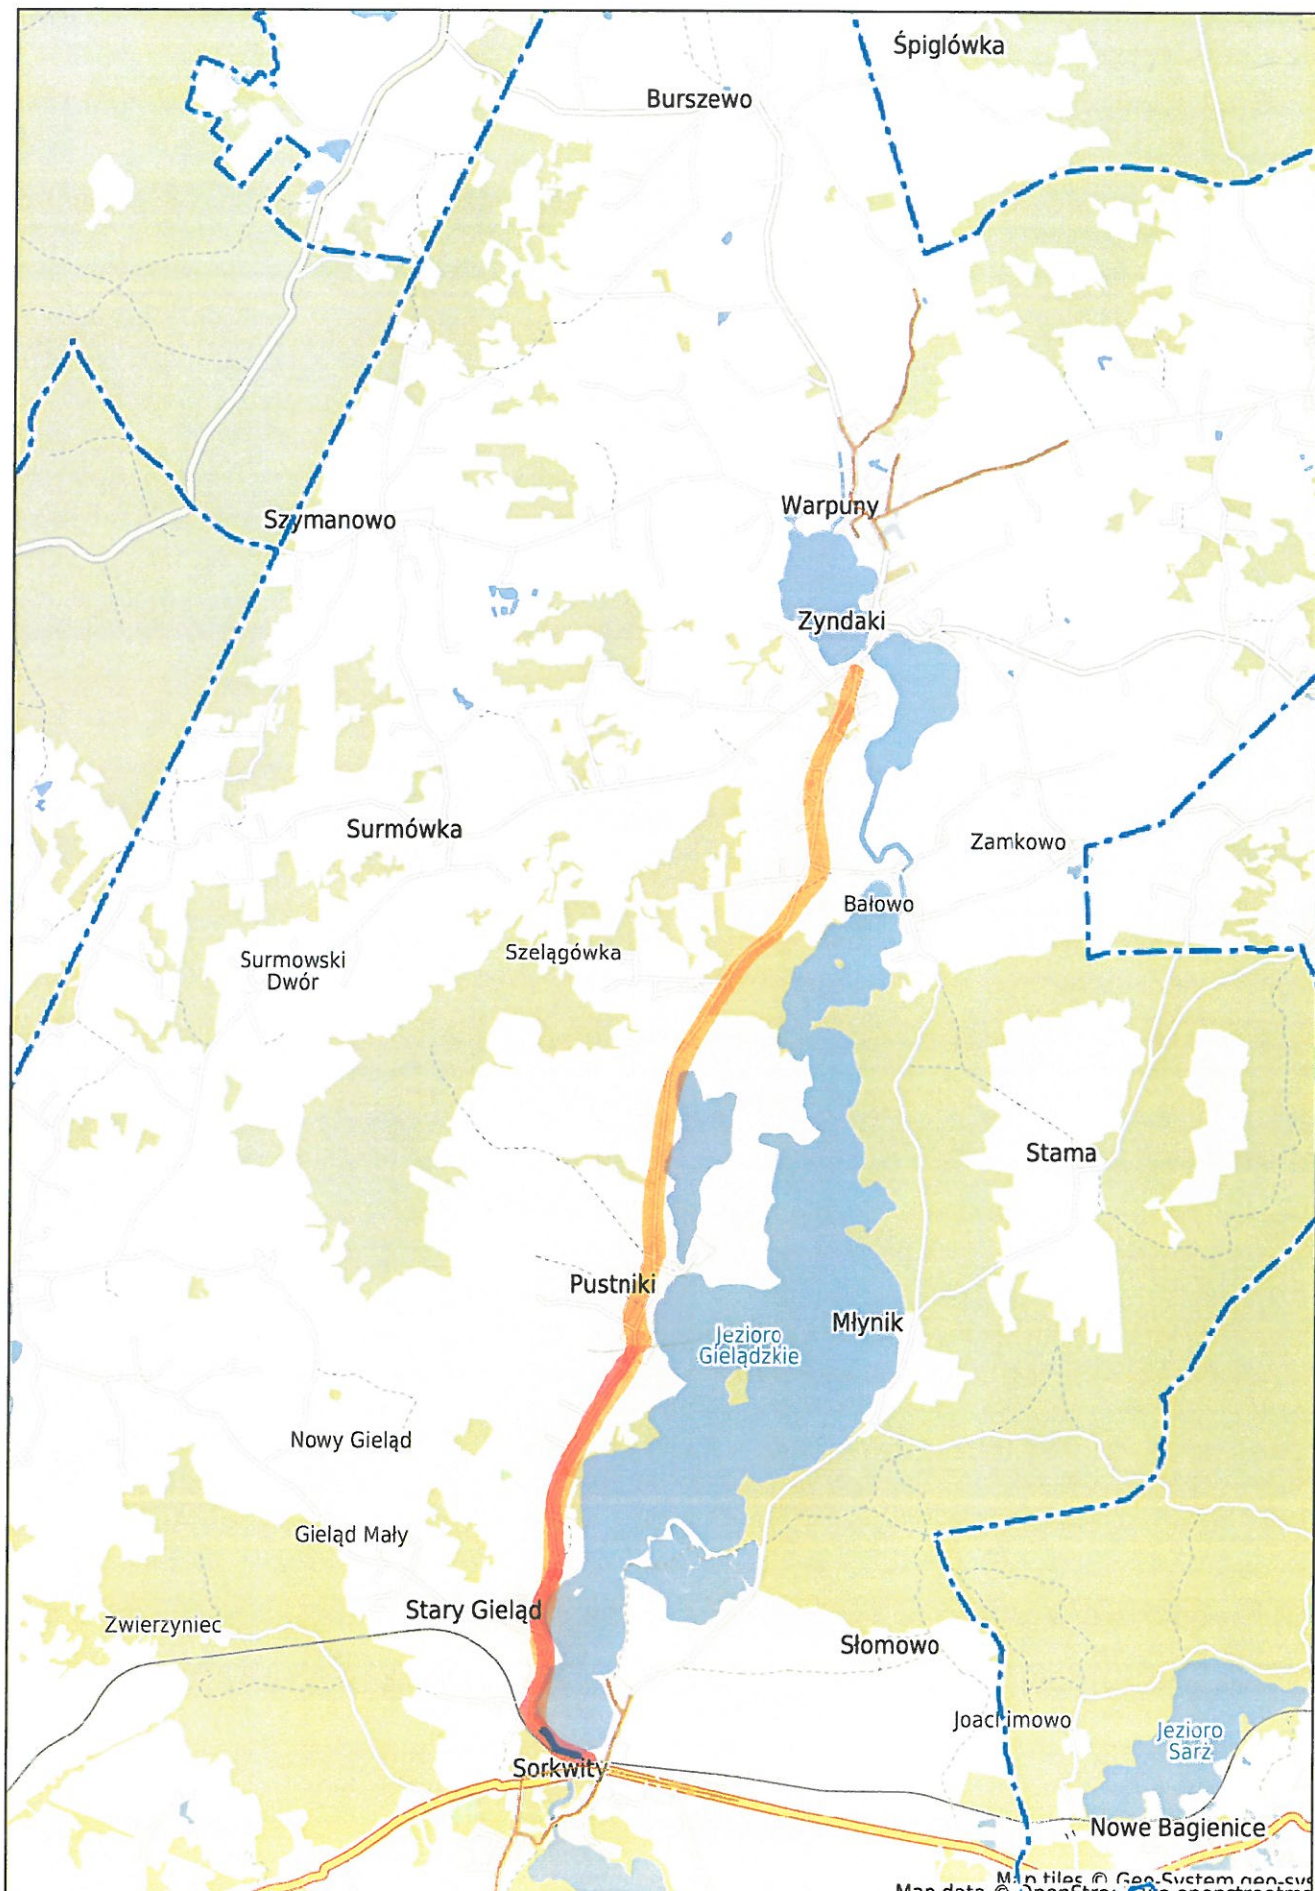

Powiat mrągowski - System Informacji Przestrzennej

skala 1 : 50000

Map data © OpenStreetMap contributors, Imagery © Mapbox